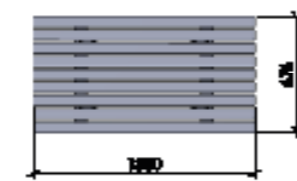

PALL
Längd: 670mm. Djup: 485mm. Sitthöjd: 460mm

SOFFA
Längd: 1800mm. Djup: 590mm. Sitthöjd: 460mm

BORD
Längd: 1300mm. Djup: 665mm. Bordshöjd: 750 mm

BOTAN FÖR NEDGJUTNING

Belysning finns som tillval för utvalda produkter, se nedan!

STOL / VRIDBAR STOL
Längd: 670mm. Djup: 590mm. Sitthöjd: 450 - 500 mm

SOFFA - Belysning finns som tillval
Längd: 1800mm. Djup: 590mm. Sitthöjd: 450 - 500 mm

TILLGÄNGLIGHETSANPASSAT BORD
Längd: 1800mm. Djup: 676mm. Bordshöjd: 740 - 790mm

BORD
Längd: 1300mm. Djup: 665mm. Bordshöjd: 740 - 790mm

RUNT STÅBORD
Diameter: 590mm Bordshöjd: 1170 - 1220mm

RUNT BORD
Diameter: 1050 mm Bordshöjd: 740 - 790 mm

RITNINGAR BOTAN FRISTÅENDE

Här följer ritningar till möbelserien Botan. Både till de fristående möblerna och de för nedgjutning.

BÄNK

STOL

DUBBELBÄNK

TRAPPBÄNK

SCHACKBRÄDE AV ROSTFRI STÅLPLÅT

PALL

SOFFA

BORD