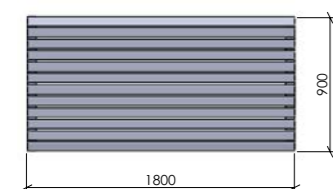

RITNINGAR BOTAN FRISTÅENDE

Här följer ritningar till möbelserien Botan. Både till de fristående möblerna och de för nedgjutning.

TRAPPBÄNK

RITNINGAR BOTAN FÖR NEDGJUTNING