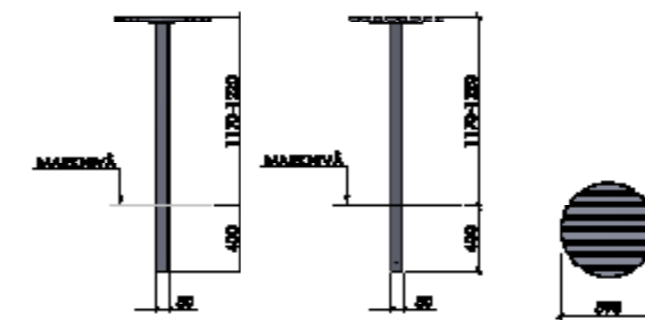

RUNT STÅBORD