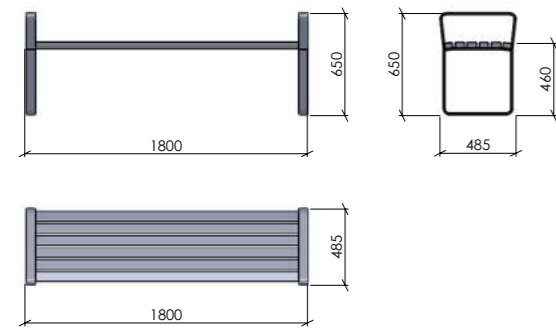

PALL
Längd: 670mm. Djup: 485mm. Sitthöjd: 460mm

SOFFA
Längd: 1800mm. Djup: 590mm. Sitthöjd: 460mm

BORD
Längd: 1300mm. Djup: 665mm. Bordshöjd: 750 mm

BOTAN FÖR NEDGJUTNING

Belysning finns som tillval för utvalda produkter, se nedan!

STOL / VRIDBAR STOL
Längd: 670mm. Djup: 590mm. Sitthöjd: 450 - 500 mm

SOFFA - Belysning finns som tillval
Längd: 1800mm. Djup: 590mm. Sitthöjd: 450 - 500 mm

TILLGÄNGLIGHETSANPASSAT BORD
Längd: 1800mm. Djup: 676mm. Bordshöjd: 740 - 790mm

BORD
Längd: 1300mm. Djup: 665mm. Bordshöjd: 740 - 790mm

RUNT STÅBORD
Diameter: 590mm Bordshöjd: 1170 - 1220mm

RUNT BORD
Diameter: 1050 mm Bordshöjd: 740 - 790 mm

RITNINGAR BOTAN FRISTÅENDE

Här följer ritningar till möbelserien Botan. Både till de fristående möblerna och de för nedgjutning.