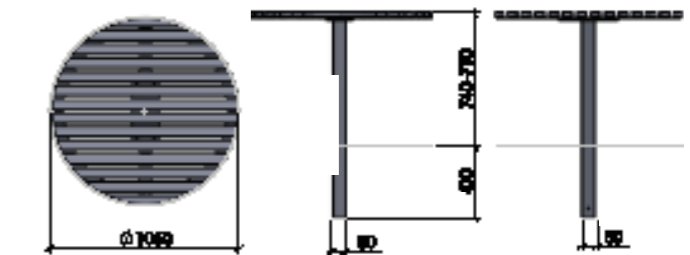

RITNINGAR BOTAN FRISTÅENDE

Här följer ritningar till möbelserien Botan. Både till de fristående möblerna och de för nedgjutning.

RITNINGAR BOTAN FÖR NEDGJUTNING

RUNT BORD