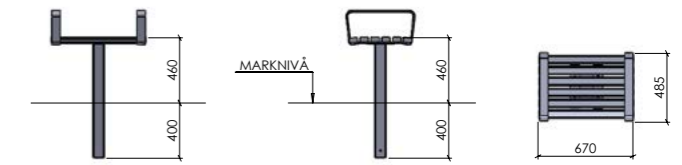

RITNINGAR BOTAN FRISTÅENDE

Här följer ritningar till möbelserien Botan. Både till de fristående möblerna och de för nedgjutning.

RITNINGAR BOTAN FÖR NEDGJUTNING

PALL