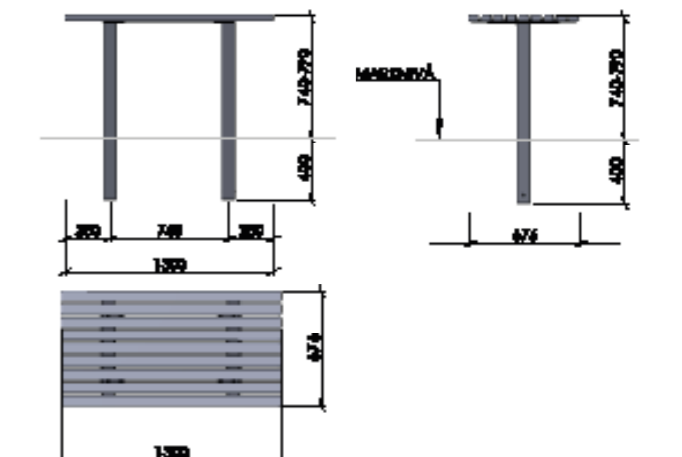

PALL
Längd: 670mm. Djup: 485mm. Sitthöjd: 460mm

SOFFA
Längd: 1800mm. Djup: 590mm. Sitthöjd: 460mm

BORD
Längd: 1300mm. Djup: 665mm. Bordshöjd: 750 mm

BOTAN FÖR NEDGJUTNING

Belysning finns som tillval för utvalda produkter, se nedan!

STOL / VRIDBAR STOL
Längd: 670mm. Djup: 590mm. Sitthöjd: 450 - 500 mm

SOFFA - Belysning finns som tillval
Längd: 1800mm. Djup: 590mm. Sitthöjd: 450 - 500 mm

TILLGÄNGLIGHETSANPASSAT BORD
Längd: 1800mm. Djup: 676mm. Bordshöjd: 740 - 790mm

BORD
Längd: 1300mm. Djup: 665mm. Bordshöjd: 740 - 790mm

RUNT STÅBORD
Diameter: 590mm Bordshöjd: 1170 - 1220mm

RUNT BORD
Diameter: 1050 mm Bordshöjd: 740 - 790 mm

RITNINGAR BOTAN FRISTÅENDE

Här följer ritningar till möbelserien Botan. Både till de fristående möblerna och de för nedgjutning.

RITNINGAR BOTAN FÖR NEDGJUTNING

BÄNK

STOL/VRIDBAR STOL

TILLGÄNGLIGHETSANPASSAT BORD

RUNT STÅBORD

MURBÄNK

PALL

SOFFA