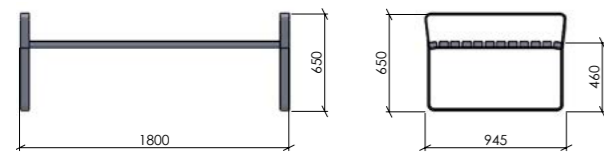

RITNINGAR BOTAN FRISTÅENDE

Här följer ritningar till möbelserien Botan. Både till de fristående möblerna och de för nedgjutning.

STOL

RITNINGAR BOTAN FÖR NEDGJUTNING