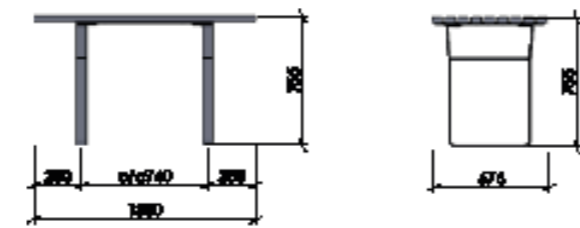

RITNINGAR BOTAN FRISTÅENDE

Här följer ritningar till möbelserien Botan. Både till de fristående möblerna och de för nedgjutning.

SOFFA

RITNINGAR BOTAN FÖR NEDGJUTNING