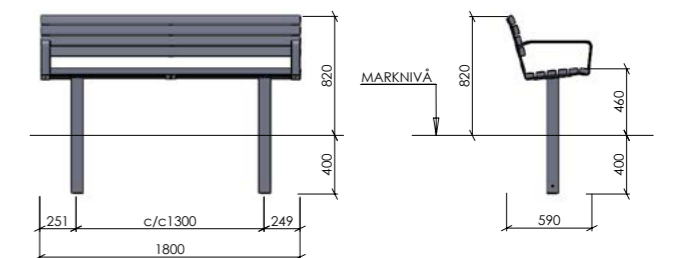

PALL
Längd: 670mm. Djup: 485mm. Sitthöjd: 460mm

SOFFA
Längd: 1800mm. Djup: 590mm. Sitthöjd: 460mm

BORD
Längd: 1300mm. Djup: 665mm. Bordshöjd: 750 mm

BOTAN FÖR NEDGJUTNING

Belysning finns som tillval för utvalda produkter, se nedan!

BORD
Längd: 1300mm. Djup: 665mm. Bordshöjd: 740 - 790mm

RUNT STÅBORD
Diameter: 590mm Bordshöjd: 1170 - 1220mm

RUNT BORD
Diameter: 1050 mm Bordshöjd: 740 - 790 mm

RITNINGAR BOTAN FRISTÅENDE

Här följer ritningar till möbelserien Botan. Både till de fristående möblerna och de för nedgjutning.

RITNINGAR BOTAN FÖR NEDGJUTNING

BÄNK

STOL/VRIDBAR STOL

TILLGÄNGLIGHETSANPASSAT BORD

RUNT STÅBORD

MURBÄNK

PALL

SOFFA