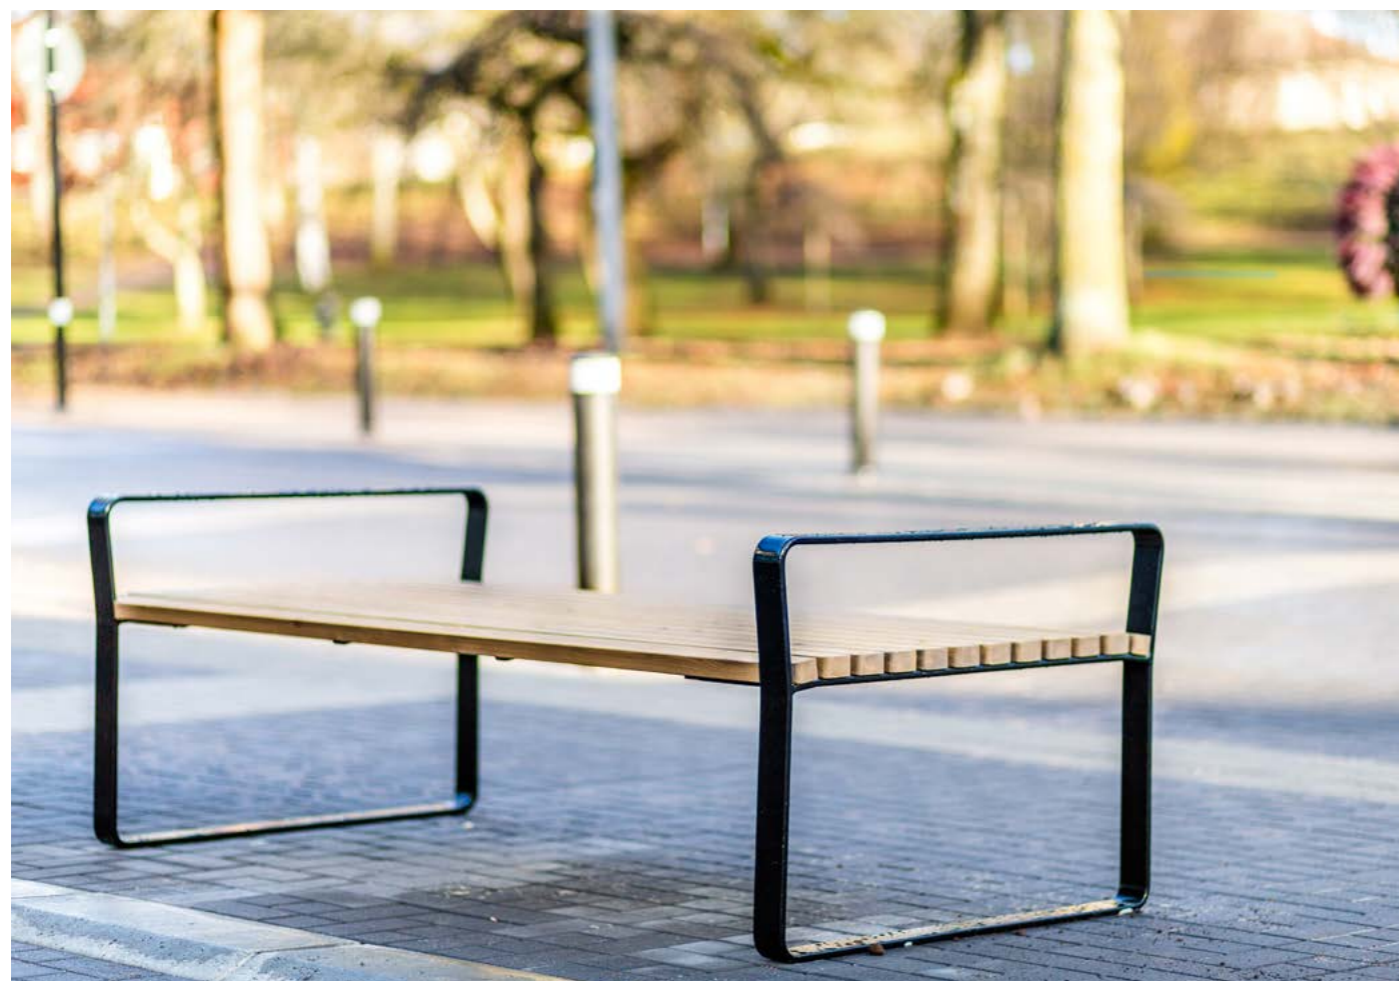

En möbelserie som tillverkas av varmförzinkat stål, dim: 60x12 mm. Stålet kan pulverlackeras i RAL 9005 svart som är vår standardfärg. Övriga RAL-kulörer finns som tillval.

Trädetaljerna har vi valt att tillverka i skandinavisk kärnfuru som linoljebehandlas i Linax natur. Dim: 60x34.

LED-belysning finns som tillval för utvalda produkter. Levereras med integrerad kopplingsplint och drivdon. 3200K.

Precis som vårt övriga sortiment är även Botan-serien underhållsfri.

Art.nr se separat prislista som du kan beställa via vår hemsida.

Design: Andreas Sture & Torbjörn Eliasson, White