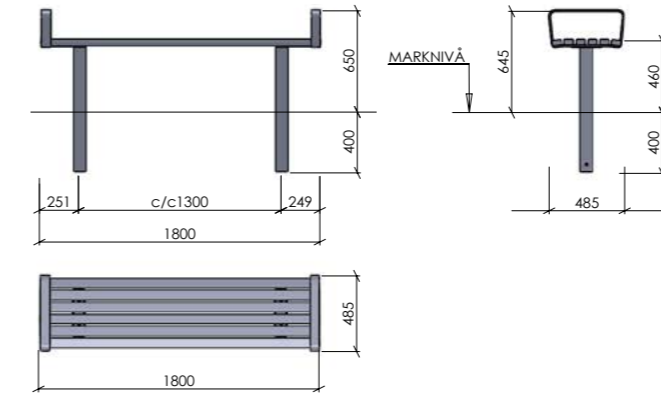

RITNINGAR BOTAN FÖR NEDGJUTNING

BÄNK