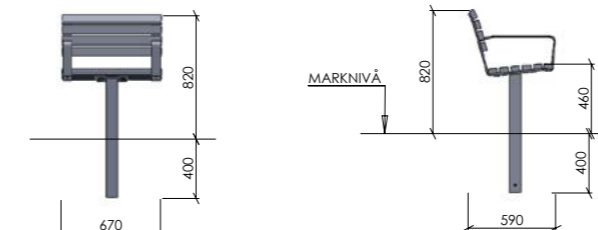

RITNINGAR BOTAN FRISTÅENDE

Här följer ritningar till möbelserien Botan. Både till de fristående möblerna och de för nedgjutning.

RITNINGAR BOTAN FÖR NEDGJUTNING