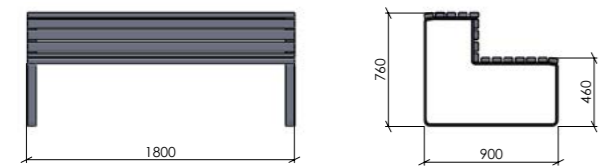

DUBBELBÄNK