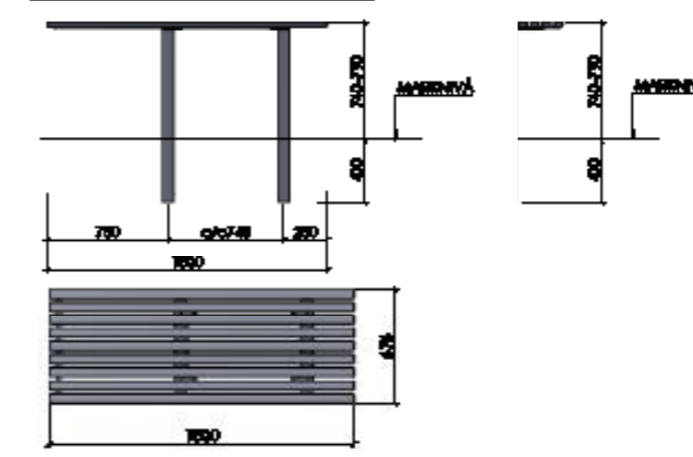

STOL/VRIDBAR STOL

TILLGÄNGLIGHETSANPASSAT BORD