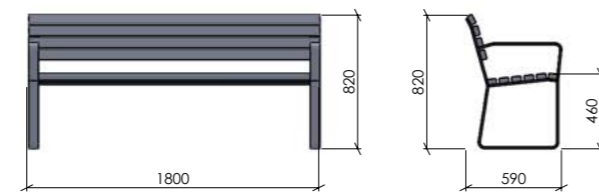

PALL
Längd: 670mm. Djup: 485mm. Sitthöjd: 460mm

SOFFA
Längd: 1800mm. Djup: 590mm. Sitthöjd: 460mm

BORD
Längd: 1300mm. Djup: 665mm. Bordshöjd: 750 mm

BOTAN FÖR NEDGJUTNING

Belysning finns som tillval för utvalda produkter, se nedan!

STOL / VRIDBAR STOL
Längd: 670mm. Djup: 590mm. Sitthöjd: 450 - 500 mm

SOFFA - Belysning finns som tillval
Längd: 1800mm. Djup: 590mm. Sitthöjd: 450 - 500 mm

TILLGÄNGLIGHETSANPASSAT BORD
Längd: 1800mm. Djup: 676mm. Bordshöjd: 740 - 790mm

BORD
Längd: 1300mm. Djup: 665mm. Bordshöjd: 740 - 790mm

RUNT STÅBORD
Diameter: 590mm Bordshöjd: 1170 - 1220mm

RUNT BORD
Diameter: 1050 mm Bordshöjd: 740 - 790 mm

RITNINGAR BOTAN FRISTÅENDE

Här följer ritningar till möbelserien Botan. Både till de fristående möblerna och de för nedgjutning.

BÄNK

STOL

DUBBELBÄNK

TRAPPBÄNK

SCHACKBRÄDE AV ROSTFRI STÅLPLÅT

PALL

SOFFA

BORD