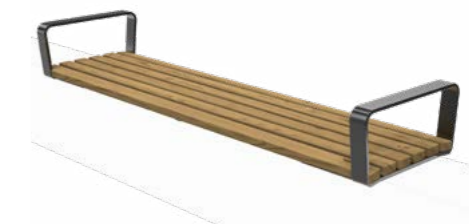

RAL 9005 svart är standardkulör, som tillval har du möjlighet att få alla möbler i andra RAL-kulörer.

Dim. på plattstålet är 60x12 mm.

BÄNK
Längd: 1800mm. Djup: 485mm. Sitthöjd: 460mm

STOL
Längd: 670mm. Djup: 590mm. Sitthöjd: 460mm

DUBBELBÄNK
Längd: 1800mm. Djup: 945mm. Sitthöjd: 460mm

TRAPPBÄNK
Längd: 1800mm. Djup: 900mm. Sitthöjd: 460mm

BOTAN FRISTÅENDE

 Varmförzinkat stativ.

 Varmförzinkat pulverlackerat stativ.

SCHACKBRÄDE AV ROSTFRI STÅLPLÅT
Bredd: 400 mm Djup: 400 mm Tjocklek: 2 mm

PALL
Längd: 670mm. Djup: 485mm. Sitthöjd: 460mm

SOFFA
Längd: 1800mm. Djup: 590mm. Sitthöjd: 460mm

BORD
Längd: 1300mm. Djup: 665mm. Bordshöjd: 750 mm

BOTAN FÖR NEDGJUTNING

Belysning finns som tillval för utvalda produkter, se nedan!

Dim. ben för nedgjutning är 80x80 mm.

MURBÄNK - Armstöd finns som tillval
Längd: 1800 mm. Djup: 485 mm

BÄNK - Belysning finns som tillval
Längd: 1800mm. Djup: 485mm. Sitthöjd: 450 - 500mm

PALL
Längd: 670mm. Djup: 485mm. Sitthöjd: 450 500 mm