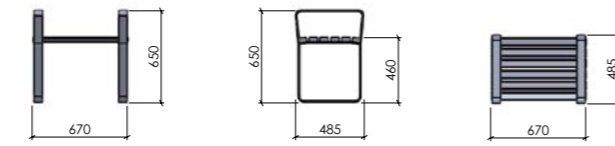

RITNINGAR BOTAN FRISTÅENDE

Här följer ritningar till möbelserien Botan. Både till de fristående möblerna och de för nedgjutning.

PALL

RITNINGAR BOTAN FÖR NEDGJUTNING