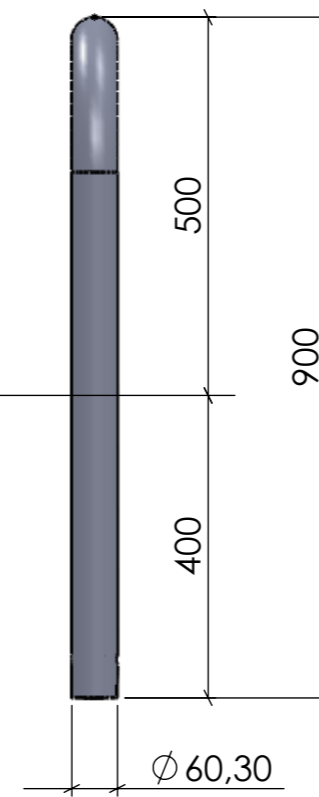

FRONTVY

TOPPVY

SIDOVY

**BOCKNINGS STP 1217**

Konstruerad Av <b>ÅKE</b>	Ritad Av <b>PETER</b>	Skapad Datum <b>2013-04-25</b>	Godkänd Av <b>JONAS</b>	Kap- / Klippmått <b>Ø60,30x1920</b>	Skala	
Ägare  <b>BLIDSBERGS MEKANISKA</b>			Titel / Benämning <b>PÅKÖRNINGSSKYDD MAXI</b>			
Adress: PL 2010, 52024 Blidsberg Telefonnummer: 0321-31660, Fax 0321 - 31512 E-post: info@blidsbergs.se, www.blidsbergs.se			Artikel Nr	Rev	Blad <b>1 (1)</b>	