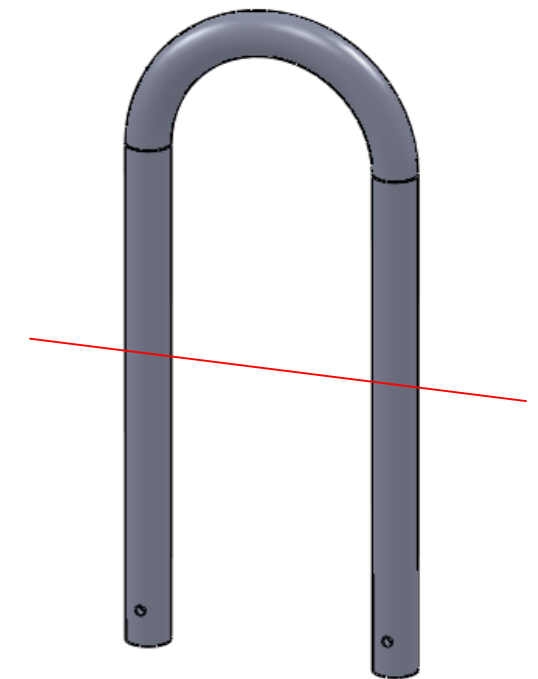

FRONTVY

TOPPVY

SIDOVY

**BOCKNINGS STP 1217**

Konstruerad Av <b>ÅKE</b>	Ritad Av <b>PETER</b>	Skapad Datum <b>2013-04-25</b>	Godkänd Av <b>JONAS</b>	Kap- / Klippmått <b>Ø60,30x1920</b>	Skala	
Ägare  <b>BLIDSBERGS MEKANISKA</b>			Titel / Benämning <b>PÅKÖRNINGSSKYDD MAXI</b>			
Adress: PL 2010, 52024 Blidsberg Telefonnummer: 0321-31660, Fax 0321 - 31512 E-post: info@blidsbergs.se, www.blidsbergs.se			Artikel Nr	Rev	Blad <b>1 (1)</b>	