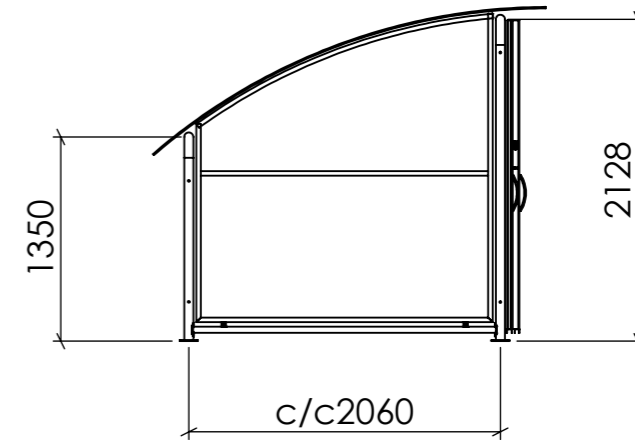

FRONTVY

SIDOVY

TOPPVY

Konstruerad Av	Ritad Av <b>PETER</b>	Skapad Datum <b>2016-05-23</b>	Godkänd Av	Material -	Skala	
Ägare	<b>BLIDSBERGS MEKANISKA</b>		<b>BOGE 3 SEKTIONER NÄTRAMAR HÖG SKJUTDÖRRAR</b>			
<small>Adress: PL 2010, 52024 Blidsberg Telefonnummer: 0321-31660, Fax 0321 - 31512 E-post: info@blidsbergs.se, www.blidsbergs.se</small>			Artikel Nr	Rev	Blad <b>1 (1)</b>	