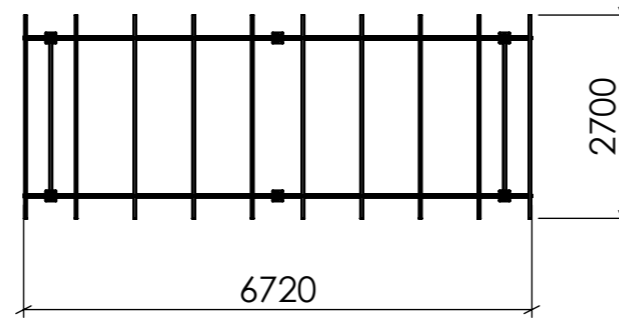

FRONTVY

SIDOVY

TOPPVY

Konstruerad Av ÅKE	Ritad Av PETER	Skapad Datum 2013-10-08	Godkänd Av	Generell Tolerans	Skala	
Ägare BLIDSBERGS MEKANISKA			Titel / Benämning BASTA PERGOLA 2 SEKTIONER LIGGANDE TRÄSPALJE - HÖG			
Adress: PL 2010, 52024 Blidsberg Telefonnummer: 0321-31660, Fax 0321 - 31512 E-post: info@blidsbergs.se, www.blidsbergs.se			Artikel Nr	Rev	Blad 1 (1)	