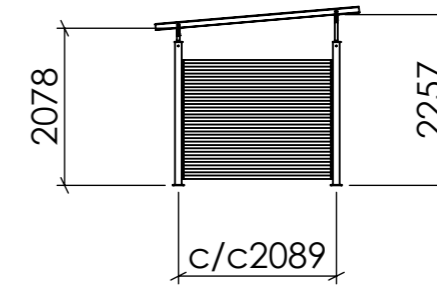

FRONTVY

SIDOVY

TOPPVY

Konstruerad Av ÅKE	Ritad Av PETER	Skapad Datum 2013-10-08	Godkänd Av	Generell Tolerans	Skala	
Ägare BLIDSBERGS MEKANISKA			Titel / Benämning BASTA PERGOLA 2 SEKTIONER LIGGANDE TRÄSPALJE - HÖG			
Adress: PL 2010, 52024 Blidsberg Telefonnummer: 0321-31660, Fax 0321 - 31512 E-post: info@blidsbergs.se, www.blidsbergs.se			Artikel Nr	Rev	Blad 1 (1)	