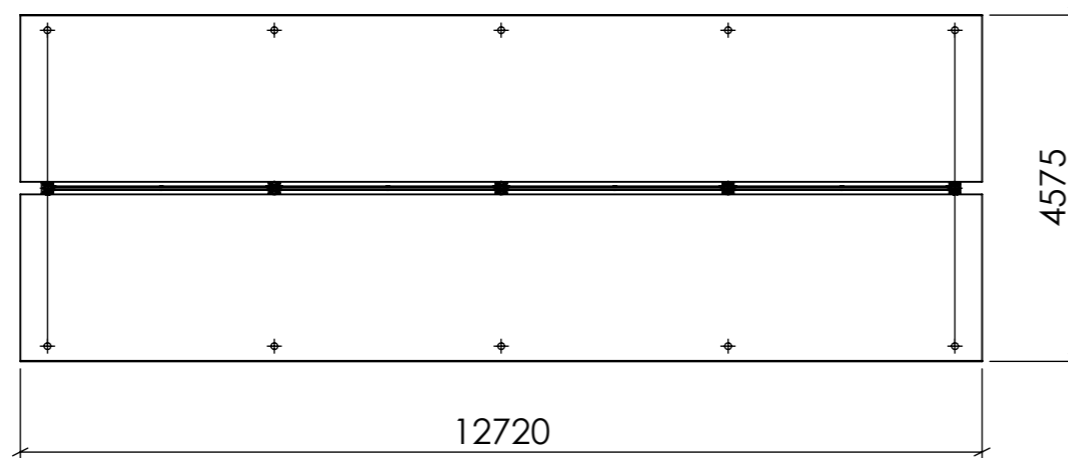

FRONTVY

SIDOVY

TOPPVY

Konstruerad Av	Ritad Av PETER	Skapad Datum 2017-02-22	Godkänd Av	Material -	Skala	
Ägare	BLIDSBERGS MEKANISKA		BASTA DUBBEL 4+4 SEKTIONER LÅG LIGGANDE STÅLSPALJÉ			
<small>Adress: PL 2010, 52024 Blidsberg Telefonnummer: 0321-31660, Fax 0321 - 31512 E-post: info@blidsbergs.se, www.blidsbergs.se</small>			Artikel Nr	Rev	Blad 1 (1)	