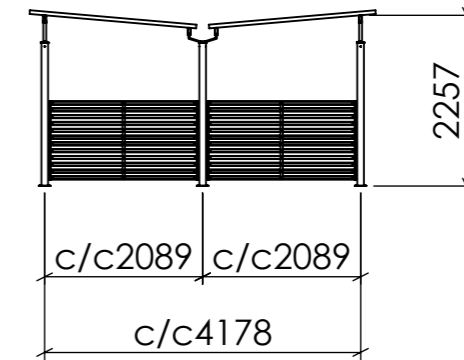

FRONTVY

SIDOVY

TOPPVY

Konstruerad Av	Ritad Av PETER	Skapad Datum 2017-02-22	Godkänd Av	Material -	Skala	
Ägare	BLIDSBERGS MEKANISKA		BASTA DUBBEL 4+4 SEKTIONER LÅG LIGGANDE STÅLSPALJÉ			
<small>Adress: PL 2010, 52024 Blidsberg Telefonnummer: 0321-31660, Fax 0321 - 31512 E-post: info@blidsbergs.se, www.blidsbergs.se</small>			Artikel Nr	Rev	Blad 1 (1)	