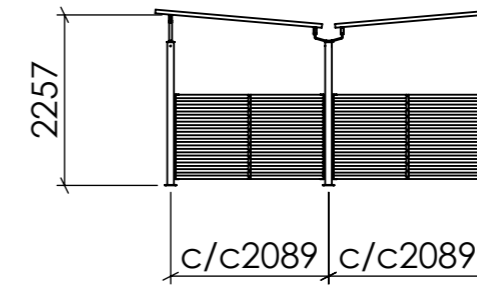

FRONTVY

SIDOVY

TOPPVY

Konstruerad Av	Ritad Av PETER	Skapad Datum 2015-03-03	Godkänd Av	Generell Tolerans	Skala	
Ägare	BLIDSBERGS MEKANISKA		BASTA DUBBEL 4+4 LÅG LIGGANDE TRÄSPALJÉ			
<small>Adress: PL 2010, 52024 Blidsberg Telefonnummer: 0321-31660, Fax 0321 - 31512 E-post: info@blidsbergs.se, www.blidsbergs.se</small>						