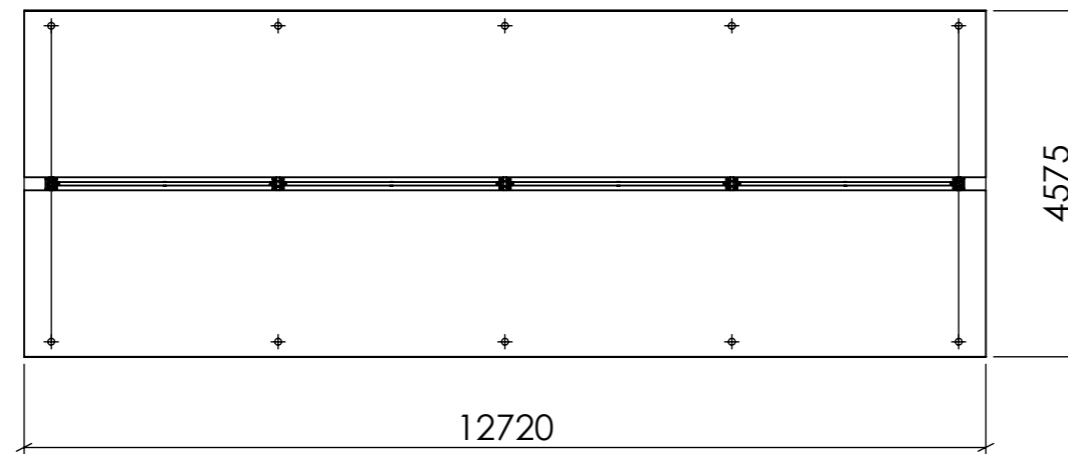

FRONTVY

SIDOVY

TOPPVY

Konstruerad Av	Ritad Av PETER	Skapad Datum 2015-03-03	Godkänd Av	Generell Tolerans	Skala	
Ägare	BLIDSBERGS MEKANISKA		BASTA DUBBEL 4+4 LÅG LIGGANDE TRÄSPALJÉ			
<small>Adress: PL 2010, 52024 Blidsberg Telefonnummer: 0321-31660, Fax 0321 - 31512 E-post: info@blidsbergs.se, www.blidsbergs.se</small>						