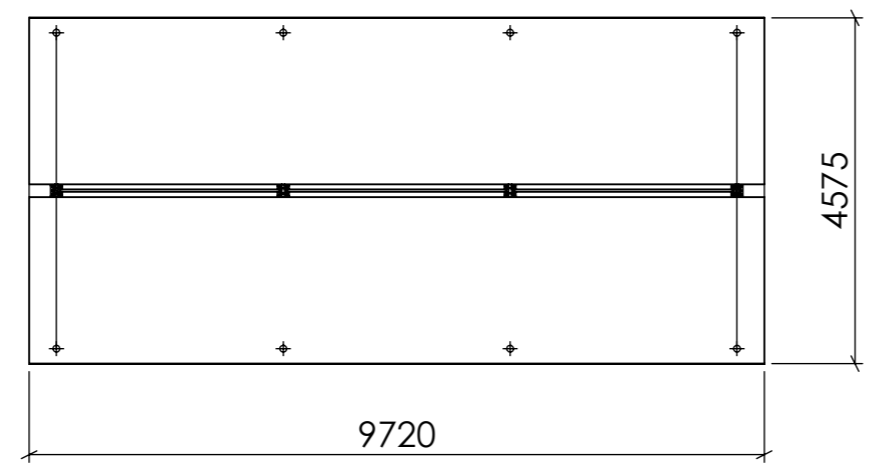

FRONTVY

SIDOVY

TOPPVY

Konstruerad Av	Ritad Av PETER	Skapad Datum 2015-03-03	Godkänd Av	Generell Tolerans	Skala	
Ägare	BLIDSBERGS MEKANISKA		BASTA DUBBEL 3+3 SEKTIONER LÅG LIGGANDE TRÅSPALJÉ			
<small>Adress: PL 2010, 52024 Blidsberg Telefonnummer: 0321-31660, Fax 0321 - 31512 E-post: info@blidsbergs.se, www.blidsbergs.se</small>			Artikel Nr	Rev	Blad 1 (1)	