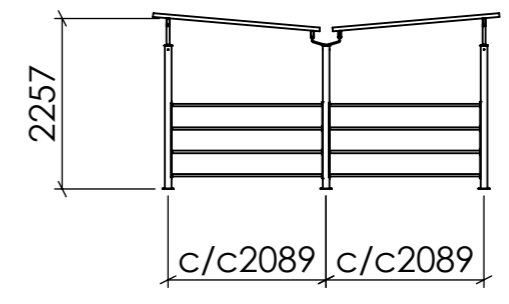

FRONTVY

SIDOVY

TOPPVY

Konstruerad Av	Ritad Av PETER	Skapad Datum 2015-03-03	Godkänd Av	Generell Tolerans	Skala	
Ägare	BLIDSBERGS MEKANISKA		BASTA DUBBEL 3+3 SEKTIONER LÅG LIGGANDE TRÅSPALJÉ			
<small>Adress: PL 2010, 52024 Blidsberg Telefonnummer: 0321-31660, Fax 0321 - 31512 E-post: info@blidsbergs.se, www.blidsbergs.se</small>			Artikel Nr	Rev	Blad 1 (1)	