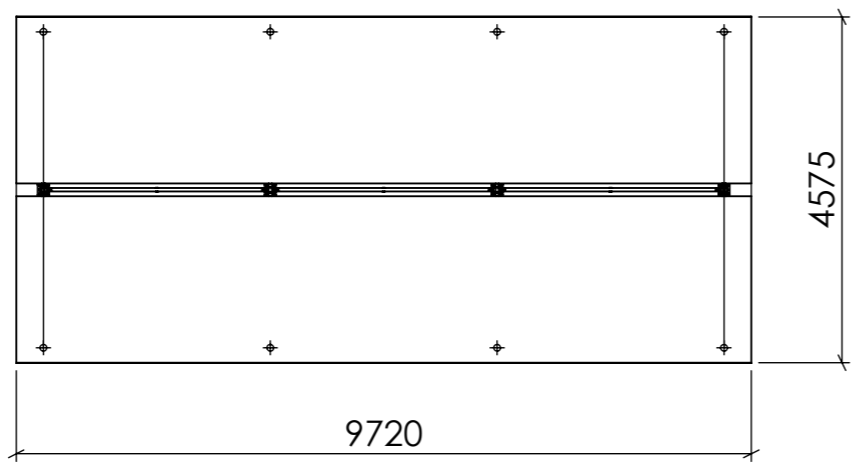

FRONTVY

SIDOVY

TOPPVY

Konstruerad Av	Ritad Av PETER	Skapad Datum 2015-03-03	Godkänd Av	Generell Tolerans	Skala	
Ägare	BLIDSBERGS MEKANISKA		BASTA DUBBEL 3+3 SEKTIONER LÅG LIGGANDE TRÄSPALJÉ			
<small>Adress: PL 2010, 52024 Blidsberg Telefonnummer: 0321-31660, Fax 0321 - 31512 E-post: info@blidsbergs.se, www.blidsbergs.se</small>			Artikel Nr	Rev	Blad 1 (1)	