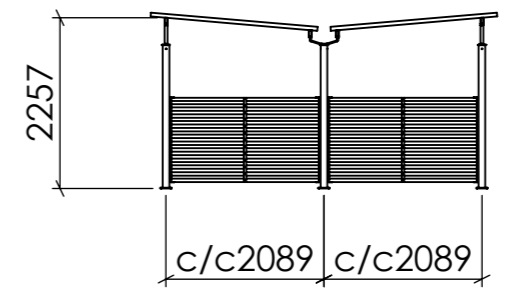

FRONTVY

SIDOVY

TOPPVY

Konstruerad Av	Ritad Av PETER	Skapad Datum 2015-03-03	Godkänd Av	Generell Tolerans	Skala	
Ägare	BLIDSBERGS MEKANISKA		BASTA DUBBEL 3+3 SEKTIONER LÅG LIGGANDE TRÄSPALJÉ			
<small>Adress: PL 2010, 52024 Blidsberg Telefonnummer: 0321-31660, Fax 0321 - 31512 E-post: info@blidsbergs.se, www.blidsbergs.se</small>			Artikel Nr	Rev	Blad 1 (1)	