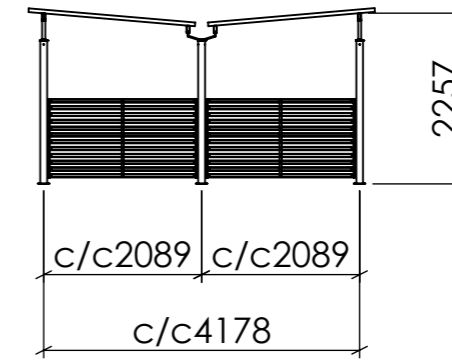

FRONTVY

SIDOVY

TOPPVY

Konstruerad Av	Ritad Av <b>PETER</b>	Skapad Datum <b>2017-02-22</b>	Godkänd Av	Material -	Skala	
Ägare	<b>BLIDSBERGS MEKANISKA</b>		<b>BASTA DUBBEL 2+2 SEKTIONER LÅG LIGGANDE STÅLSPALJÉ</b>			
<small>Adress: PL 2010, 52024 Blidsberg Telefonnummer: 0321-31660, Fax 0321 - 31512 E-post: info@blidsbergs.se, www.blidsbergs.se</small>			Artikel Nr	Rev	Blad <b>1 (1)</b>	