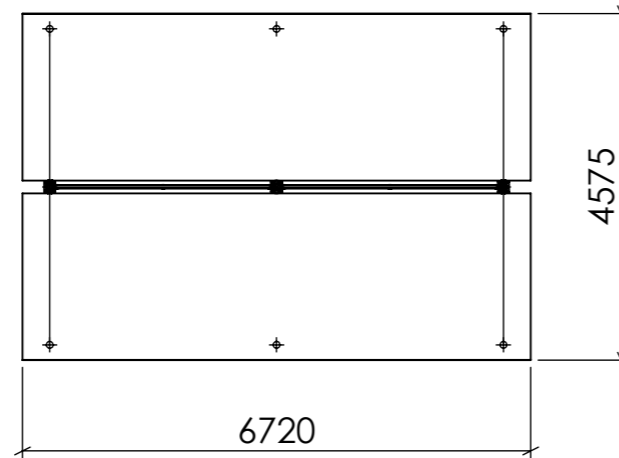

FRONTVY

SIDOVY

TOPPVY

Konstruerad Av	Ritad Av <b>PETER</b>	Skapad Datum <b>2017-02-22</b>	Godkänd Av	Material -	Skala	
Ägare	<b>BLIDSBERGS MEKANISKA</b>		<b>BASTA DUBBEL 2+2 SEKTIONER LÅG LIGGANDE STÅLSPALJÉ</b>			
<small>Adress: PL 2010, 52024 Blidsberg Telefonnummer: 0321-31660, Fax 0321 - 31512 E-post: info@blidsbergs.se, www.blidsbergs.se</small>			Artikel Nr	Rev	Blad <b>1 (1)</b>	