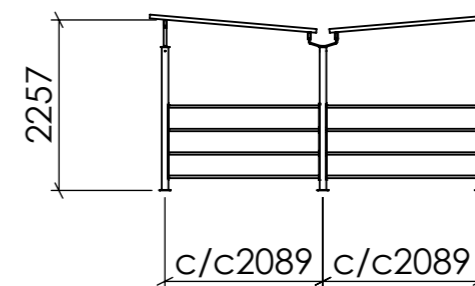

FRONTVY

SIDOVY

TOPPVY

Konstruerad Av	Ritad Av PETER	Skapad Datum 2015-03-03	Godkänd Av	Generell Tolerans	Skala	
Ägare	BLIDSBERGS MEKANISKA		BÅSTA DUBBEL 2+2 SEKTIONER RÖRFYLLNAD			
<small>Adress: PL 2010, 52024 Blidsberg Telefonnummer: 0321-31660, Fax 0321 - 31512 E-post: info@blidsbergs.se, www.blidsbergs.se</small>			Artikel Nr	Rev	Blad 1 (1)	