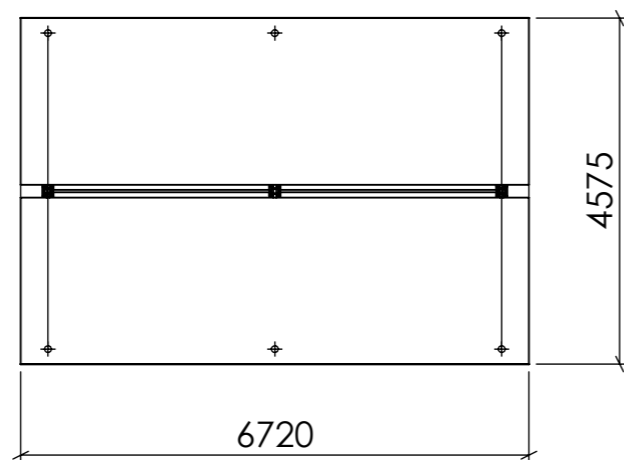

FRONTVY

SIDOVY

TOPPVY

Konstruerad Av	Ritad Av PETER	Skapad Datum 2015-03-03	Godkänd Av	Generell Tolerans	Skala	
Ägare	BLIDSBERGS MEKANISKA		BÅSTA DUBBEL 2+2 SEKTIONER RÖRFYLLNAD			
<small>Adress: PL 2010, 52024 Blidsberg Telefonnummer: 0321-31660, Fax 0321 - 31512 E-post: info@blidsbergs.se, www.blidsbergs.se</small>			Artikel Nr	Rev	Blad 1 (1)	