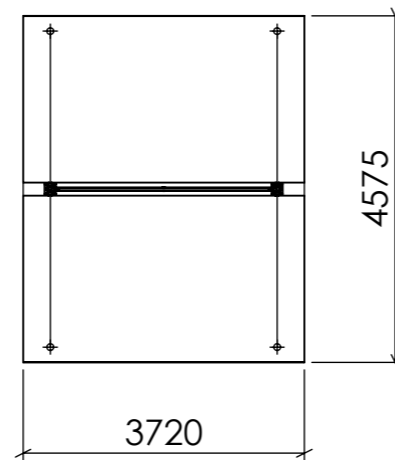

FRONTVY

SIDOVY

TOPPVY

Konstruerad Av	Ritad Av PETER	Skapad Datum 2017-03-06	Godkänd Av	Material -	Skala	
Ägare	BLIDSBERGS MEKANISKA		BASTA DUBBEL 1+1 SEKTION TRÄSPALJÉ HÖG			
<small>Adress: PL 2010, 52024 Blidsberg Telefonnummer: 0321-31660, Fax 0321 - 31512 E-post: info@blidsbergs.se, www.blidsbergs.se</small>			Artikel Nr	Rev	Blad 1 (1)	