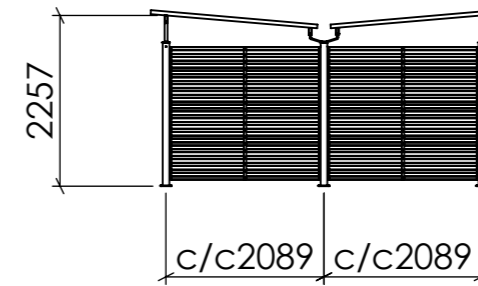

FRONTVY

SIDOVY

TOPPVY

Konstruerad Av	Ritad Av PETER	Skapad Datum 2017-03-06	Godkänd Av	Material -	Skala	
Ägare	BLIDSBERGS MEKANISKA		BASTA DUBBEL 1+1 SEKTION TRÄSPALJÉ HÖG			
<small>Adress: PL 2010, 52024 Blidsberg Telefonnummer: 0321-31660, Fax 0321 - 31512 E-post: info@blidsbergs.se, www.blidsbergs.se</small>			Artikel Nr	Rev	Blad 1 (1)	