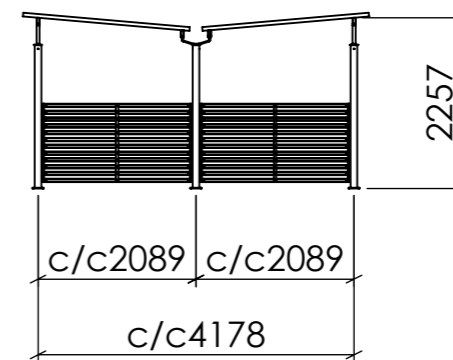

FRONTVY

SIDOVY

TOPPVY

Konstruerad Av	Ritad Av PETER	Skapad Datum 2017-02-22	Godkänd Av	Material -	Skala	
Ägare	BLIDSBERGS MEKANISKA		Titel / Benämning BASTA DUBBEL 1+1 SEKTION LÅG LIGGANDE STÅLSPALJÉ			
Adress: PL 2010, 52024 Blidsberg Telefonnummer: 0321-31660, Fax 0321 - 31512 E-post: info@blidsbergs.se, www.blidsbergs.se			Artikel Nr	Rev	Blad 1 (1)	