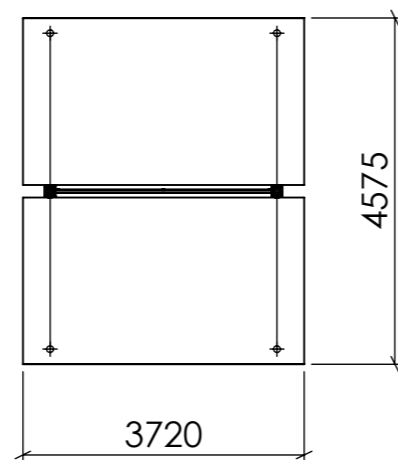

FRONTVY

SIDOVY

TOPPVY

Konstruerad Av	Ritad Av PETER	Skapad Datum 2017-02-22	Godkänd Av	Material -	Skala	
Ägare	BLIDSBERGS MEKANISKA		Titel / Benämning BASTA DUBBEL 1+1 SEKTION LÅG LIGGANDE STÅLSPALJÉ			
Adress: PL 2010, 52024 Blidsberg Telefonnummer: 0321-31660, Fax 0321 - 31512 E-post: info@blidsbergs.se, www.blidsbergs.se			Artikel Nr	Rev	Blad 1 (1)	