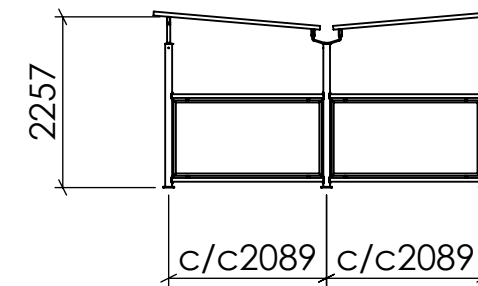

FRONTVY

SIDOVY

TOPPVY

| | | | | | | |
|--|---------------------------------|-----------------------------------|---|---------------|----------------------|--|
| Konstruerad Av | Ritad Av PETER | Skapad Datum 2016-12-08 | Godkänd Av | Material - | Skala | |
| Ägare | BLIDSBERGS MEKANISKA | | Titel / Benämning BÅSTA DUBBEL 1+1 SEKTION NÄTRAM LÅG | | | |
| Adress: PL 2010, 52024 Blidsberg Telefonnummer: 0321-31660, Fax 0321 - 31512 E-post: info@blidsbergs.se, www.blidsbergs.se | | | Artikel Nr | Rev | Blad 1 (1) | |