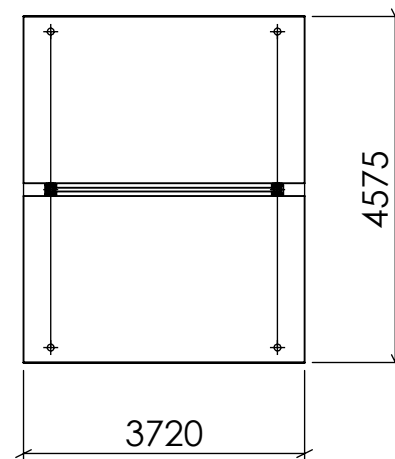

FRONTVY

SIDOVY

TOPPVY

| | | | | | | |
|--|---------------------------------|-----------------------------------|---|---------------|----------------------|--|
| Konstruerad Av | Ritad Av PETER | Skapad Datum 2016-12-08 | Godkänd Av | Material - | Skala | |
| Ägare | BLIDSBERGS MEKANISKA | | Titel / Benämning BÅSTA DUBBEL 1+1 SEKTION NÄTRAM LÅG | | | |
| Adress: PL 2010, 52024 Blidsberg Telefonnummer: 0321-31660, Fax 0321 - 31512 E-post: info@blidsbergs.se, www.blidsbergs.se | | | Artikel Nr | Rev | Blad 1 (1) | |