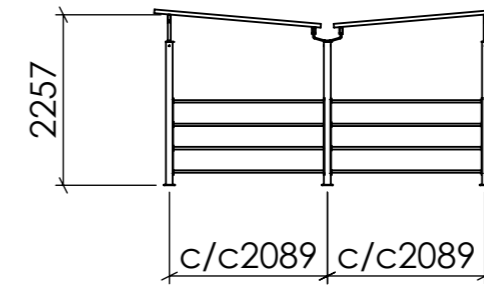

FRONTVY

SIDOVY

TOPPVY

Konstruerad Av	Ritad Av PETER	Skapad Datum 2015-03-03	Godkänd Av	Generell Tolerans	Skala	
Ägare	BLIDSBERGS MEKANISKA		Titel / Benämning BÅSTA DUBBEL 1+1 SEKTION RÖRFYLLNAD			
Adress: PL 2010, 52024 Blidsberg Telefonnummer: 0321-31660, Fax 0321 - 31512 E-post: info@blidsbergs.se, www.blidsbergs.se			Artikel Nr	Rev	Blad 1 (1)	