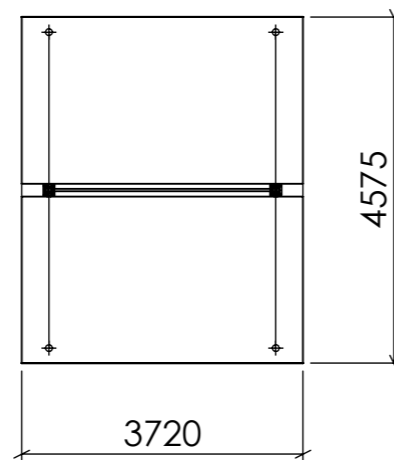

FRONTVY

SIDOVY

TOPPVY

Konstruerad Av	Ritad Av PETER	Skapad Datum 2015-03-03	Godkänd Av	Generell Tolerans	Skala	
Ägare	BLIDSBERGS MEKANISKA		Titel / Benämning BÅSTA DUBBEL 1+1 SEKTION RÖRFYLLNAD			
Adress: PL 2010, 52024 Blidsberg Telefonnummer: 0321-31660, Fax 0321 - 31512 E-post: info@blidsbergs.se, www.blidsbergs.se			Artikel Nr	Rev	Blad 1 (1)	