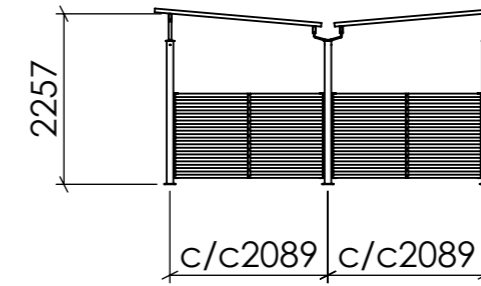

FRONTVY

SIDOVY

TOPPVY

Konstruerad Av	Ritad Av <b>PETER</b>	Skapad Datum <b>2015-03-03</b>	Godkänd Av	Generell Tolerans	Skala	
Ägare	<b>BLIDSBERGS MEKANISKA</b>		<b>BASTA DUBBEL 1+1 SEKTION LÅG LIGGANDE TRÄSPALJÉ</b>			
<small>Adress: PL 2010, 52024 Blidsberg Telefonnummer: 0321-31660, Fax 0321 - 31512 E-post: info@blidsbergs.se, www.blidsbergs.se</small>			Artikel Nr	Rev	Blad <b>1 (1)</b>	