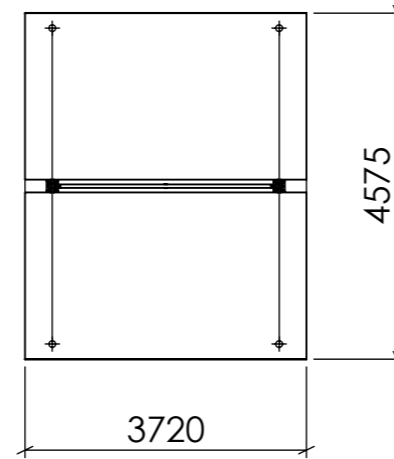

FRONTVY

SIDOVY

TOPPVY

Konstruerad Av	Ritad Av <b>PETER</b>	Skapad Datum <b>2015-03-03</b>	Godkänd Av	Generell Tolerans	Skala	
Ägare	<b>BLIDSBERGS MEKANISKA</b>		<b>BASTA DUBBEL 1+1 SEKTION LÅG LIGGANDE TRÄSPALJÉ</b>			
<small>Adress: PL 2010, 52024 Blidsberg Telefonnummer: 0321-31660, Fax 0321 - 31512 E-post: info@blidsbergs.se, www.blidsbergs.se</small>			Artikel Nr	Rev	Blad <b>1 (1)</b>	