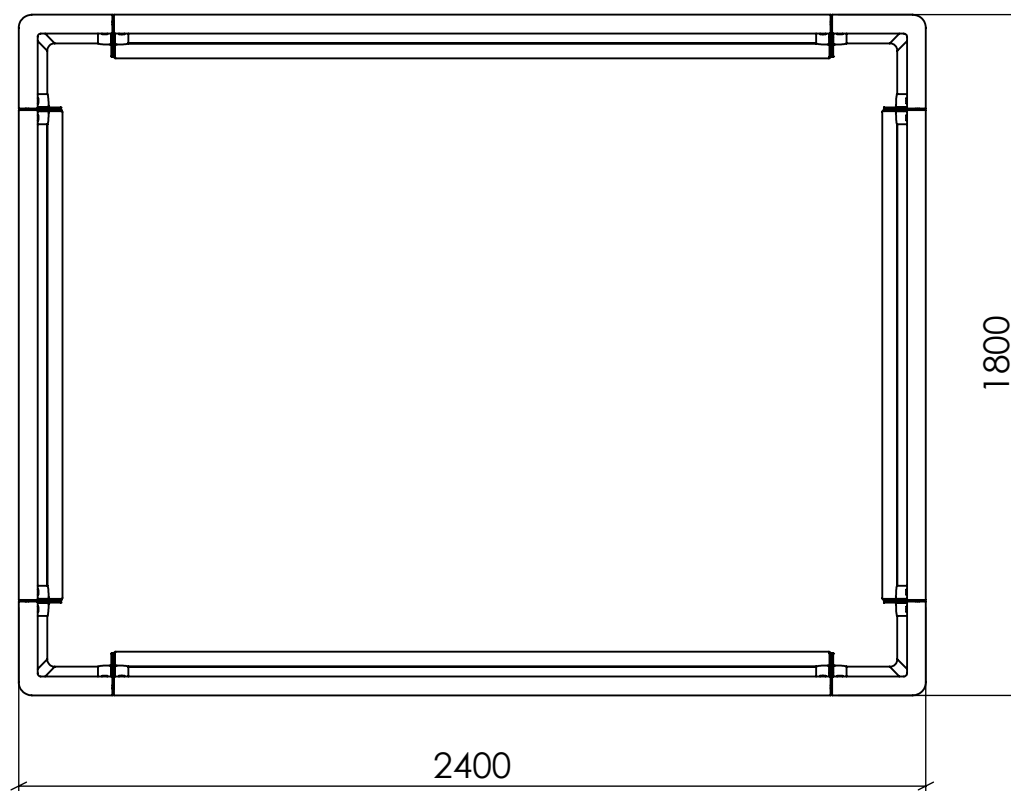

FRONTVY

SIDOVY

TOPPVY

Svetsklass <b>C</b>	Förbehandlingsgrad <b>P2</b>	Toleransklass <b>KLASS 1</b>	Utförandeklass -	Certifiering <b>SS-EN 1090-1</b>	Övrigt	
Beräkningsunderlag -	Ritad Av <b>DANIEL</b>	Skapad Datum <b>2020-06-29</b>	Godkänd Av -	Material -	Antal	Order- /Projektnummer
Ägare <b>BLIDSBERGS MEKANISKA</b> <small>Adress: Ulricehamnsvägen 27, 52376 Blidsberg Telefonnummer: 0321-31660 E-post: info@blidsbergs.se, www.blidsbergs.se</small>			Titel / Benämning <b>HAGA Plantering - 1800x2400</b>			
Artikel- / Ritningsnummer <b>VFZ 452301 / VFZ+L 452305 / Corten 452309</b>					Rev	Blad <b>1 (1)</b>