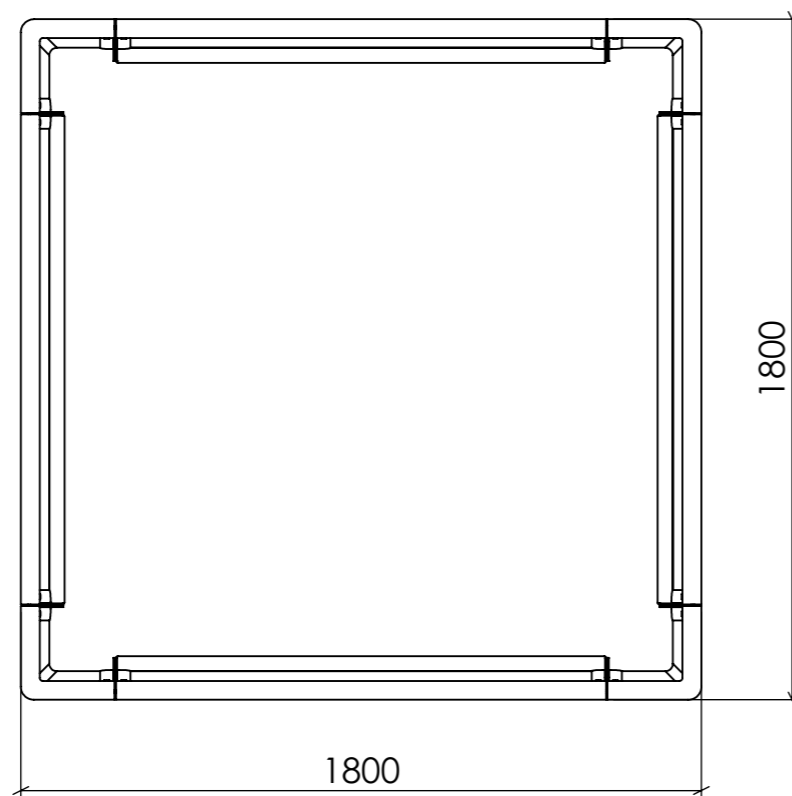

FRONTVY

TOPPVY

Svetsklass <b>C</b>	Förbehandlingsgrad <b>P2</b>	Toleransklass <b>KLASS 1</b>	Utförandeklass <b>-</b>	Certifiering <b>SS-EN 1090-1</b>	Övrigt	
Beräkningsunderlag <b>-</b>	Ritad Av <b>DANIEL</b>	Skapad Datum <b>2020-06-29</b>	Godkänd Av <b>PETER</b>	Material <b>-</b>	Antal	Order- /Projektnummer
Ägare <b>BLIDSBERGS MEKANISKA</b> <small>Adress: Ulricehamnsvägen 27, 52376 Blidsberg Telefonnummer: 0321-31660 E-post: info@blidsbergs.se, www.blidsbergs.se</small>			Titel / Benämning <b>HAGA Plantering - 1800x1800</b>			
Artikel- / Ritningsnummer <b>VFZ 451103 / VFZ+L 451106 / Corten 451108</b>					Rev	Blad <b>1 (1)</b>