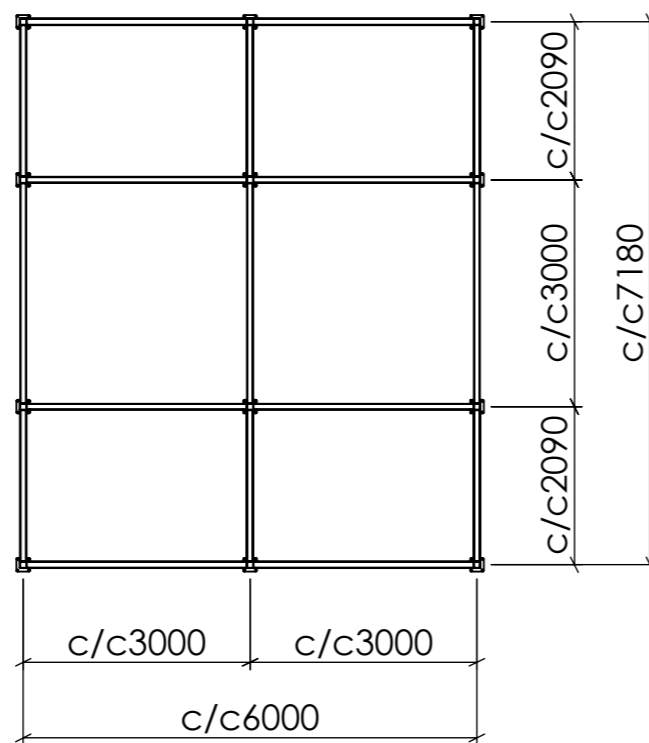

FRONTVY

SIDOVY

TOPPVY

Konstruerad Av	Ritad Av PETER	Skapad Datum 2017-12-13	Godkänd Av	Material -	Skala	
Ägare	BLIDSBERGS MEKANISKA		QUATTRO TVÅVÅNING 2+2 SEKTIONER c/c 2090-3000-2090 STRÄCKMETALL			
<small>Adress: PL 2010, 52024 Blidsberg Telefonnummer: 0321-31660, Fax 0321 - 31512 E-post: info@blidsbergs.se, www.blidsbergs.se</small>			Artikel Nr	Rev	Blad 1 (1)	