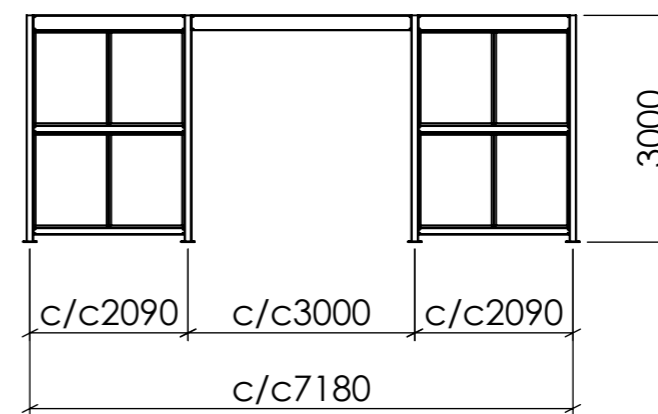

FRONTVY

SIDOVY

TOPPVY

Konstruerad Av	Ritad Av PETER	Skapad Datum 2017-12-13	Godkänd Av	Material -	Skala	
Ägare	BLIDSBERGS MEKANISKA		QUATTRO TVÅVÅNING 2+2 SEKTIONER c/c 2090-3000-2090 STRÄCKMETALL			
<small>Adress: PL 2010, 52024 Blidsberg Telefonnummer: 0321-31660, Fax 0321 - 31512 E-post: info@blidsbergs.se, www.blidsbergs.se</small>			Artikel Nr	Rev	Blad 1 (1)	