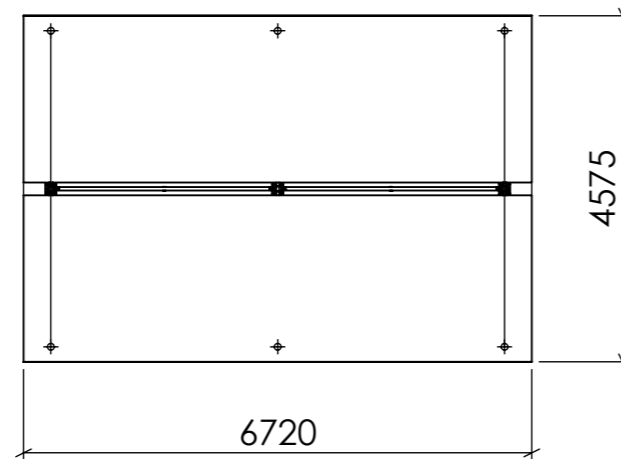

FRONTVY

SIDOVY

TOPPVY

Konstruerad Av	Ritad Av PETER	Skapad Datum 2015-03-03	Godkänd Av	Generell Tolerans	Skala	
Ägare	BLIDSBERGS MEKANISKA		BASTA DUBBEL 2+2 SEKTIONER LÅG LIGGANDE TRÅSPALJÉ			
<small>Adress: PL 2010, 52024 Blidsberg Telefonnummer: 0321-31660, Fax 0321 - 31512 E-post: info@blidsbergs.se, www.blidsbergs.se</small>			Artikel Nr	Rev	Blad 1 (1)	