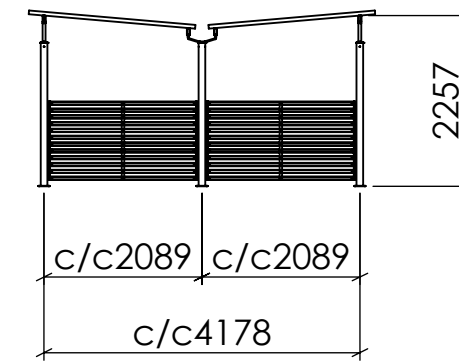

FRONTVY

SIDOVY

TOPPVY

Konstruerad Av	Ritad Av PETER	Skapad Datum 2017-02-22	Godkänd Av	Material -	Skala	
Ägare	BLIDSBERGS MEKANISKA		BASTA DUBBEL 3+3 SEKTIONER LÅG LIGGANDE STÅLSPALJÉ			
<small>Adress: PL 2010, 52024 Blidsberg Telefonnummer: 0321-31660, Fax 0321 - 31512 E-post: info@blidsbergs.se, www.blidsbergs.se</small>			Artikel Nr	Rev	Blad 1 (1)	