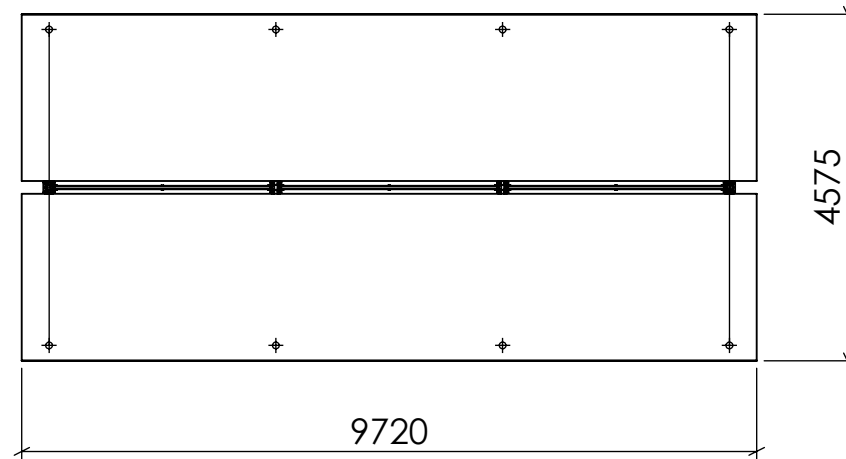

FRONTVY

SIDOVY

TOPPVY

Konstruerad Av	Ritad Av PETER	Skapad Datum 2017-02-22	Godkänd Av	Material -	Skala	
Ägare	BLIDSBERGS MEKANISKA		BASTA DUBBEL 3+3 SEKTIONER LÅG LIGGANDE STÅLSPALJÉ			
<small>Adress: PL 2010, 52024 Blidsberg Telefonnummer: 0321-31660, Fax 0321 - 31512 E-post: info@blidsbergs.se, www.blidsbergs.se</small>			Artikel Nr	Rev	Blad 1 (1)	