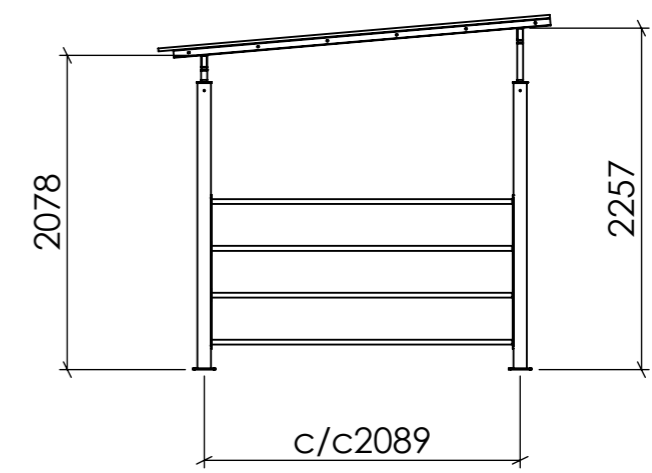

FRONTVY

SIDOVY

TOPPVY

Konstruerad Av	Ritad Av PETER	Skapad Datum 2014-11-28	Godkänd Av	Generell Tolerans	Skala	
Ägare	BLIDSBERGS MEKANISKA		BÅSTA 3 SEKTIONER RÖRFYLLNAD			
<small>Adress: PL 2010, 52024 Blidsberg Telefonnummer: 0321-31660, Fax 0321 - 31512 E-post: info@blidsbergs.se, www.blidsbergs.se</small>			Artikel Nr	Rev	Blad 1 (1)	