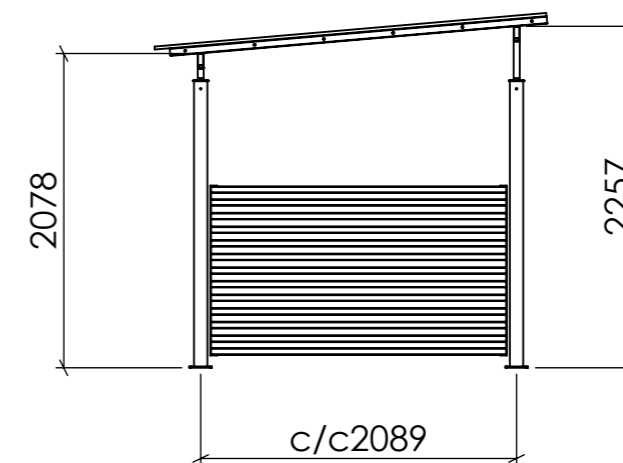

FRONTVY

SIDOVY

TOPPVY

Konstruerad Av	Ritad Av PETER	Skapad Datum 2015-02-17	Godkänd Av	Generell Tolerans	Skala	
Ägare	BLIDSBERGS MEKANISKA		BASTA 2 SEKTIONER LÅG LIGGANDE TRÄSPALJÉ			
<small>Adress: PL 2010, 52024 Blidsberg Telefonnummer: 0321-31660, Fax 0321 - 31512 E-post: info@blidsbergs.se, www.blidsbergs.se</small>			Artikel Nr	Rev	Blad 1 (1)	