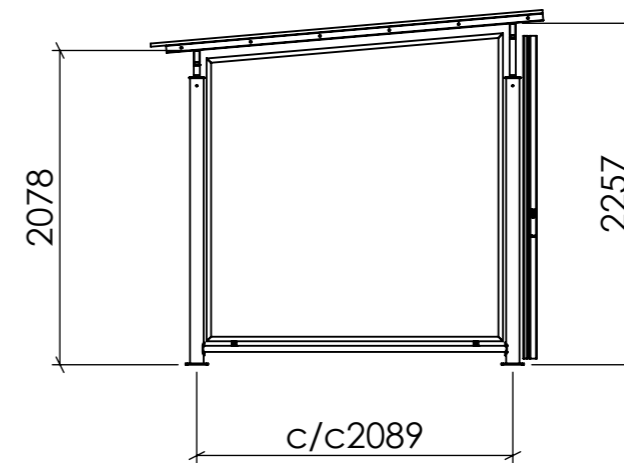

FRONTVY

SIDOVY

TOPPVY

Konstruerad Av	Ritad Av PETER	Skapad Datum 2014-09-17	Godkänd Av	Generell Tolerans	Skala	
Ägare	BLIDSBERGS MEKANISKA		BASTA 2 SEKTIONER HÖGT NÄT SKJUTDÖRRAR			
<small>Adress: PL 2010, 52024 Blidsberg Telefonnummer: 0321-31660, Fax 0321 - 31512 E-post: info@blidsbergs.se, www.blidsbergs.se</small>			Artikel Nr	Rev	Blad 1 (1)	