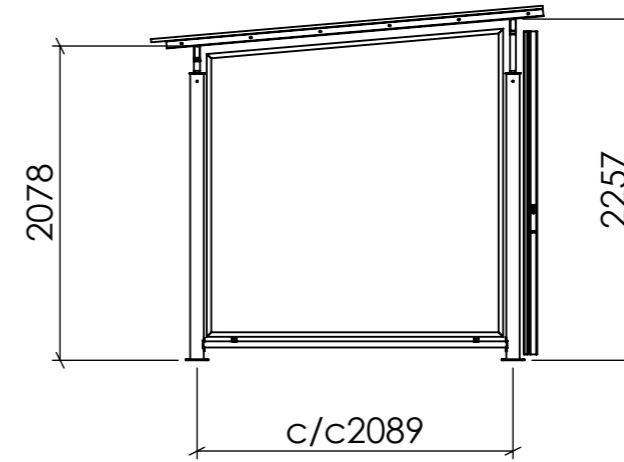

FRONTVY

SIDOVY

TOPPVY

Konstruerad Av	Ritad Av PETER	Skapad Datum 2014-08-27	Godkänd Av	Generell Tolerans	Skala	
Ägare	BLIDSBERGS MEKANISKA		BÅSTA 1 SEKTION HÖGT NÄT SKJUTDÖRRAR			
<small>Adress: PL 2010, 52024 Blidsberg Telefonnummer: 0321-31660, Fax 0321 - 31512 E-post: info@blidsbergs.se, www.blidsbergs.se</small>			Artikel Nr	Rev	Blad 1 (1)	