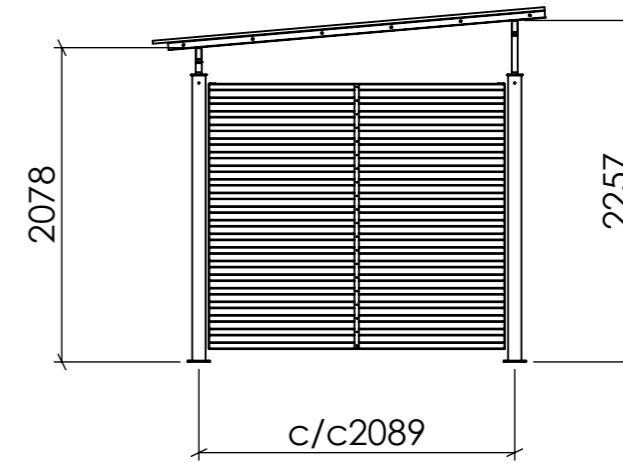

FRONTVY

SIDOVY

TOPPVY

Konstruerad Av	Ritad Av PETER	Skapad Datum 2015-10-29	Godkänd Av	Generell Tolerans	Skala	
Ägare	BLIDSBERGS MEKANISKA		BÅSTA 1 SEKTION HÖG LIGGANDE TRÄSPALJÉ			
<small>Adress: PL 2010, 52024 Blidsberg Telefonnummer: 0321-31660, Fax 0321 - 31512 E-post: info@blidsbergs.se, www.blidsbergs.se</small>			Artikel Nr	Rev	Blad 1 (1)	