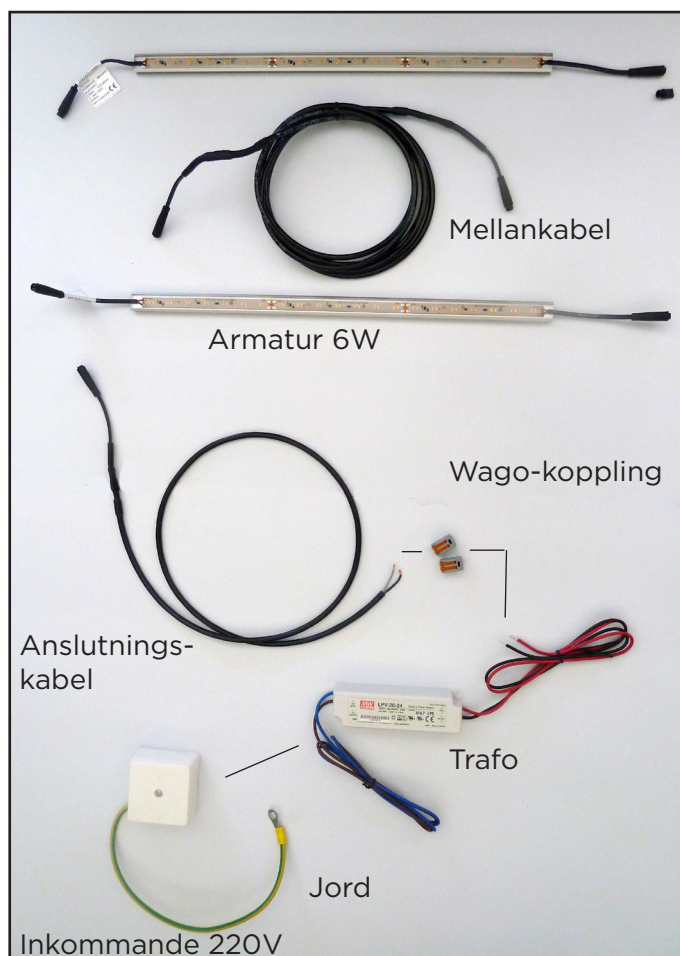

LED-BELYSNING

Armaturen vi använder oss av till våra produkter går att seriekoppla upp till tio enheter på samma transformator. Storlek på transformator anpassas efter antal armaturer.

I leveransen ingår kopplingsplint, LED-belysning, anslutningskabel och eventuella mellankablar.

Armatur:
HYDRA LD15 IP67 L=394 mm
24 V

Ljustemperatur:
3000K

Ljusstyrka:
344 lm/armatur (860lm/meter)

Färgåtergivning (RA):
RA85

Effekt:
6W/armatur

Förslag på anslutning av el.