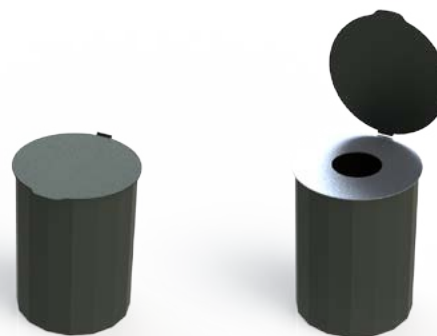

RETUR
PAPPERSKORGAR OCH ASKKOPP

RETUR 25 L MED LOCK OCH BETONGFOT

Stolpe på betongfot.

Med lock och klämring.

Varmförzinkad stålplåt 1,5 / 2,0 mm.

Pulverlackerad i svart RAL 9005.

Höjd inkl betongfot: 700 mm.

Med lock och klämring.

Varmförzinkad stålplåt 1,5 / 2,0 mm.

Pulverlackerad i svart RAL 9005.

Höjd: 450 mm.

Diameter: 360 mm.

Volym: 45 L.

Artnr vfz + lack: 402040

RETUR 45 L MED DUBBEL-LOCK

Monteras på stolpe eller vägg.
Dubbla lock och klämring.
Extra-lock öppnas med trekantsnyckel.
Varmförzinkad stålplåt 1,5 / 2,0 mm.
Pulverlackerad i svart RAL 9005.
Höjd: 450 mm.
Diameter: 360 mm.
Volym: 45 L.
Artnr vfz+ lack: 402050