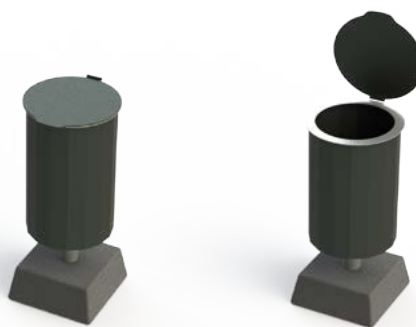

RETUR
PAPPERSKORGAR OCH ASKKOPP

RETUR 25 L MED LOCK OCH BETONGFOT

Stolpe på betongfot.

Med lock och klämring.

Varmförzinkad stålplåt 1,5 / 2,0 mm.

Pulverlackerad i svart RAL 9005.

Höjd inkl betongfot: 700 mm.

Diameter: 280 mm.

Volym: 25 L.

Artnr vfz + lack: 402005

RETUR 25 L MED LOCK

Monteras på stolpe eller vägg.

Med lock och klämring.

Varmförzinkad stålplåt 1,5 / 2,0 mm.

Pulverlackerad i svart RAL 9005.

Höjd: 500 mm.

Diameter: 280 mm.

Volym: 25 L.

Artnr vfz + lack: 402010

RETUR 25 L MED LOCK

Monteras på vägg.

Med lock och klämring.

Varmförzinkad stålplåt 1,5 / 2,0 mm.

Pulverlackerad i svart RAL 9005.

Höjd: 500 mm.

Radie: 180 mm.

Volym: 25 L.

Artnr vfz + lack: 402020

RETUR 35 L MED LOCK

Monteras på stolpe eller vägg.

Med lock och klämring.