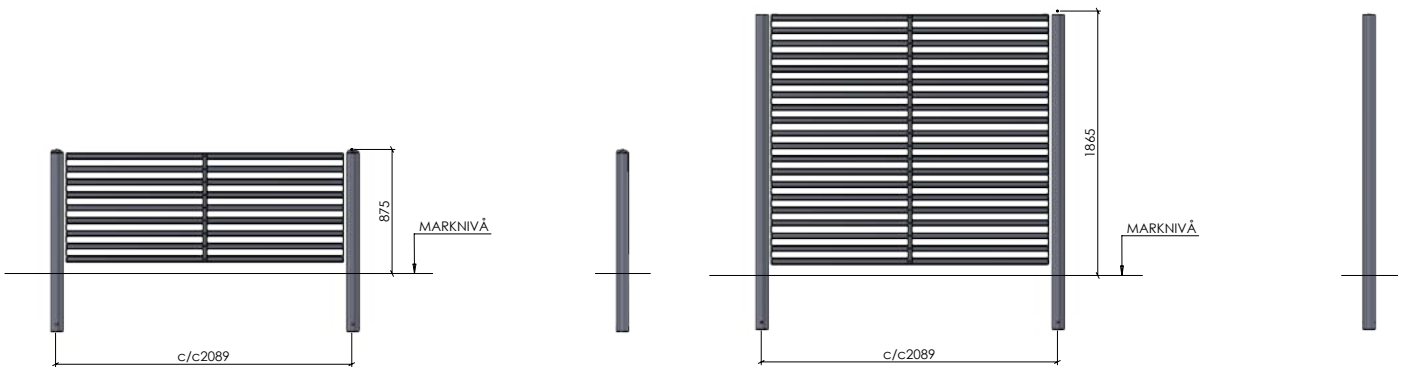

BASTA
STAKET OCH SKÄRMVÄGG

Basta staket och skärmvägg tillverkas i varmförzinkat stål alternativt varmförzinkat och pulverlackerat.

Standardkulör är RAL 9005 svart. Övriga RAL-kulörer finns som tillval.

Trädetaljerna har vi valt att tillverka i lärk som vi gråpigmenterar för att möta lärkens naturliga åldrande. Dim: 45x45 mm.

Basta staket och skärmvägg finns både för nedgjutning eller med fot. Prefabsockel för grundläggning finns som tillbehör.

Standardhöjder:

875 mm

1865 mm

Art.nr se separat prislista som du kan beställa via vår hemsida.

RITNINGAR OCH MÅTT

Basta fristående staket och skärmvägg. c/c: 2089

Basta för nedgjutning. Staket och skärmvägg. c/c: 2089