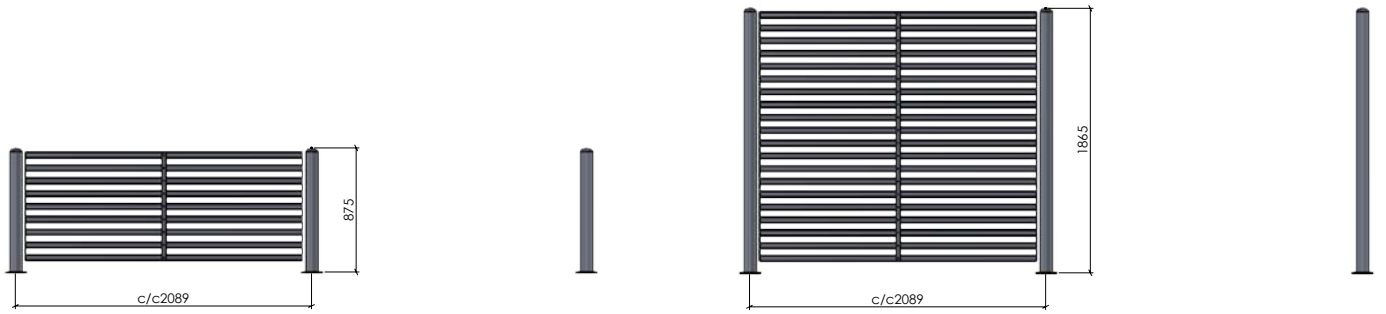

BASTA
STAKET OCH SKÄRMVÄGG

Basta staket och skärmvägg tillverkas i varmförzinkat stål alternativt varmförzinkat och pulverlackerat.

Standardkulör är RAL 9005 svart. Övriga RAL-kulörer finns som tillval.

Trädetaljerna har vi valt att tillverka i lärk som vi gråpigmenterar för att möta lärkens naturliga åldrande. Dim: 45x45 mm.

Basta staket och skärmvägg finns både för nedgjutning eller med fot. Prefabsockel för grundläggning finns som tillbehör.

Standardhöjder:

875 mm

1865 mm

Art.nr se separat prislista som du kan beställa via vår hemsida.

RITNINGAR OCH MÅTT

Basta fristående staket och skärmvägg. c/c: 2089

Basta för nedgjutning. Staket och skärmvägg. c/c: 2089