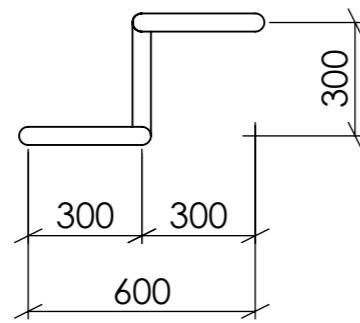

FRONTVY

SIDOVY

TOPPVY

PERSPEKTIV

Konstruerad Av ÅKE	Ritad Av PETER	Skapad Datum 2011-03-04	Godkänd Av	Generell Tolerans	Skala	
Ägare BLIDSBERGS MEKANISKA			Titel / Benämning KRUMELUREN 3PL			
Adress: PL 2010, 52024 Blidsberg Telefonnummer: 0321-31660, Fax 0321 - 31512 E-post: info@blidsbergs.se, www.blidsbergs.se			Artikel Nr	Rev	Blad 1 (1)	