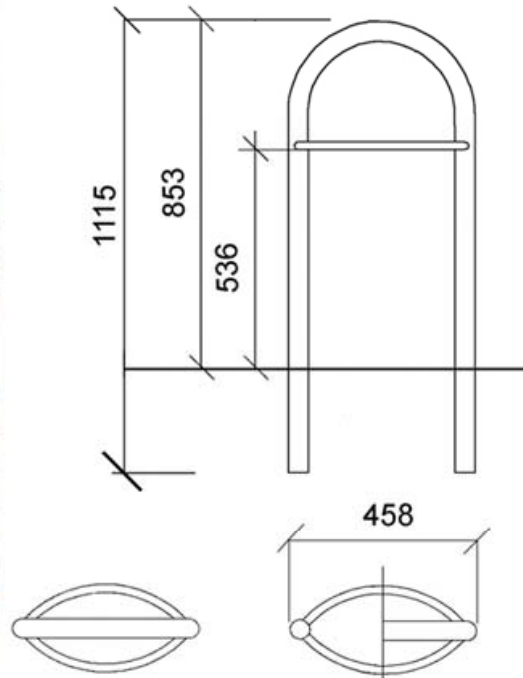

## CYKELSTÄLL BYGELN 2 platser

Kraven på att kunna låsa fast sin cykel på ett säkert sätt har ökat i takt med utvecklingen mot bättre och dyrare cyklar.

I cykelstället bygeln går det att låsa fast cykelns ram och hjul med två lås. Cykeln står också stadigt mot stativets två anliggningspunkter.